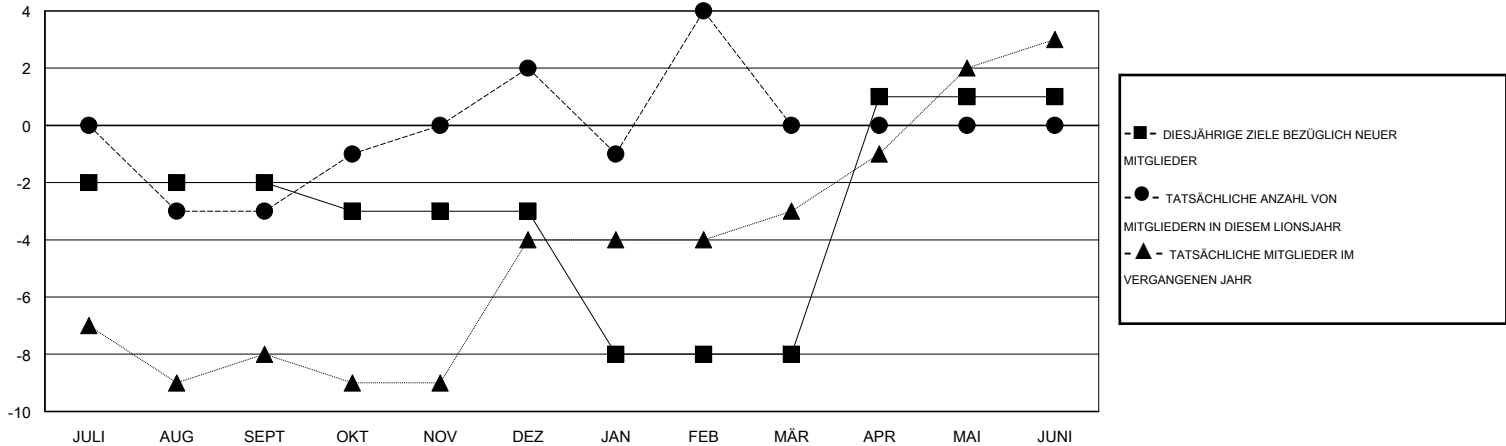

MONTHLY MEMBERSHIP PROGRESS REPORT

District 111BO

Results as of: 2/29/2016

GMT: Carl Robert Rettby

STANDORT GERMANY

GMT KONST. GEB.: 4

Clubs					Pro Mitglied				
ERGEBNISSE FÜR 2015-2016					ERGEBNISSE FÜR 2015-2016				
QUARTAL	ZIEL NEUE CLUBS	NEUE CLUBS	AUFGELOSTE CLUBS	NETTO-GEWINN/-VERLUST	QUARTAL	ZIEL NEUE MITGLIEDER	HINZUGEFÜGTE GRÜNDUNGS- UND NEUE MITGLIEDER	AUSGESCHIEDENE MITGLIEDER	NETTO-GEWINN/-VERLUST
JULI/AUG/SEPT	0	0	0	0	JULI/AUG/SEPT	-2	14	17	-3
OKT/NOV/DEZ	0	0	0	0	OKT/NOV/DEZ	-1	20	15	5
JAN/FEB/MÄR	0	0	0	0	JAN/FEB/MÄR	-5	13	11	2
APR/MAI/JUNI	1	0	0	0	APR/MAI/JUNI	9	0	0	0

ZIELE UND TATSÄCHLICHE NEUE CLUBS KUMULATIV

ZIELE UND TATSÄCHLICHE MITGLIEDER KUMULATIV

ABGEMELDETE CLUBS: 0	23 VON 43 CLUBS HABEN 1 ODER MEHR NEUE MITGLIEDER AUFGENOMMEN	GESCHLECHTERVERTEILUNG MANN 1,446 (88.39%) FRAU 190 (11.61%)
AUSGETRETENE MITGLIEDER VERSTORBEN 12 CLUB AUFGELOST 0 ANDERE 31 GESAMT 43	KLICKEN SIE HIER FÜR ANGABEN ZUM ZUSTAND DES CLUBS	FAMILIENMITGLIEDER 32 HAUSHALTSVORSTAND 16 NICHT-FAMILIENVORSTAND 16