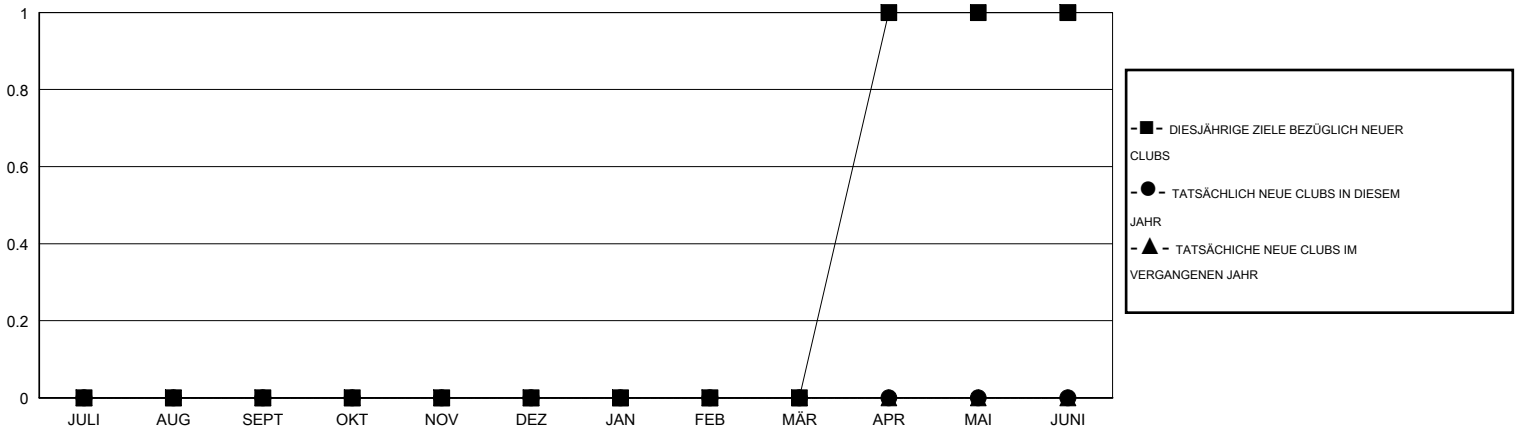

MONTHLY MEMBERSHIP PROGRESS REPORT

District 111BO

Results as of: 2/29/2016

GMT: Carl Robert Rettby

STANDORT GERMANY

GMT KONST. GEB.: 4

Clubs					Pro Mitglied				
ERGEBNISSE FÜR 2015-2016					ERGEBNISSE FÜR 2015-2016				
QUARTAL	ZIEL NEUE CLUBS	NEUE CLUBS	AUFGELOSTE CLUBS	NETTO-GEWINN/-VERLUST	QUARTAL	ZIEL NEUE MITGLIEDER	HINZUGEFÜGTE GRÜNDUNGS- UND NEUE MITGLIEDER	AUSGESCHIEDENE MITGLIEDER	NETTO-GEWINN/-VERLUST
JULI/AUG/SEPT	0	0	0	0	JULI/AUG/SEPT	-2	14	17	-3
OKT/NOV/DEZ	0	0	0	0	OKT/NOV/DEZ	-1	20	15	5
JAN/FEB/MÄR	0	0	0	0	JAN/FEB/MÄR	-5	13	11	2
APR/MAI/JUNI	1	0	0	0	APR/MAI/JUNI	9	0	0	0

ZIELE UND TATSÄCHLICHE NEUE CLUBS KUMULATIV

ZIELE UND TATSÄCHLICHE MITGLIEDER KUMULATIV

ABGEMELDETE CLUBS: 0	23 VON 43 CLUBS HABEN 1 ODER MEHR NEUE MITGLIEDER AUFGENOMMEN	GESCHLECHTERVERTEILUNG MANN 1,446 (88.39%) FRAU 190 (11.61%)
AUSGETRETENE MITGLIEDER VERSTORBEN 12 CLUB AUFGELOST 0 ANDERE 31 GESAMT 43	KLICKEN SIE HIER FÜR ANGABEN ZUM ZUSTAND DES CLUBS	FAMILIENMITGLIEDER 32 HAUSHALTSVORSTAND 16 NICHT-FAMILIENVORSTAND 16